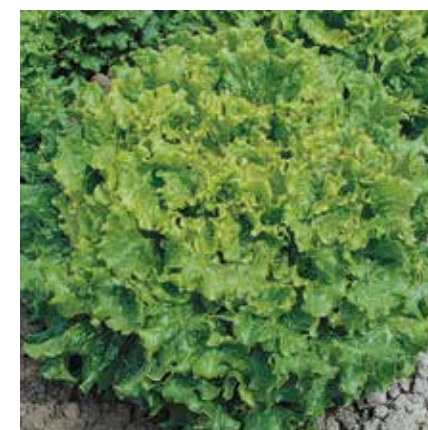

Maritima / Маритима

Сезон		Устойчивост		Размер
на открито	в оранжерии	Висока	Средна	
Пролет, лято и есен	Целогодишно	Вl:1-28,30,31/Nr:0	LMV:1	Много едра

Описание:

Салата близка до Маради, с по-балансиран растеж, повече устойчивости и много листа. Розетката се залага високо над почвата.

Noisette / Ноазете

Сезон		Устойчивост		Размер
на открито	в оранжерии	Висока	Средна	
Целогодишно	Целогодишно	Вl:1-16,21,23	LMV:1	Едра до много едра

Описание:

Батавия с крехки листа, леко накъдрена по периферията. През лятото формира по-сбитата розетка, която се формира по-високо над почвата. Сортът е със светъл до средно-зелен цвят. Красива и добре позната на търговци и производители.

Frisady / Фрисади

Сезон		Устойчивост		Размер
на открито	в оранжерии	Висока	Средна	
Пролет, лято и есен	Целогодишно	Вl:1-16,18-20,22-24,27,28,30,31	LMV:1	Едра

Описание:

Отличава се с балансиран изправен растеж и много добра трайност след реколтиране. Наситен зелен цвят и здрава стегната основа.